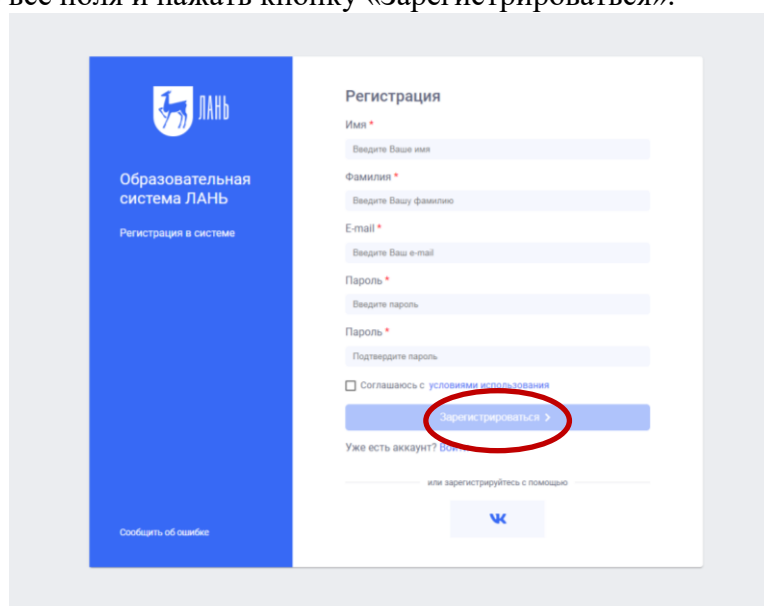

# ИНСТРУКЦИЯ ПО УДАЛЕННОЙ РЕГИСТРАЦИИ В ЭБС «ЛАНЬ»

1. Зайти на сайт <https://e.lanbook.com>, используя Google Chrome.
2. Нажать на кнопку «Войти».

3. Нажать кнопку «Зарегистрироваться».

4. Заполнить все поля и нажать кнопку «Зарегистрироваться».

5. Зайти в свой почтовый ящик, найти письмо от ЭБС «Лань», перейти по ссылке в письме и следовать инструкциям ЭБС для подтверждения учетной записи.