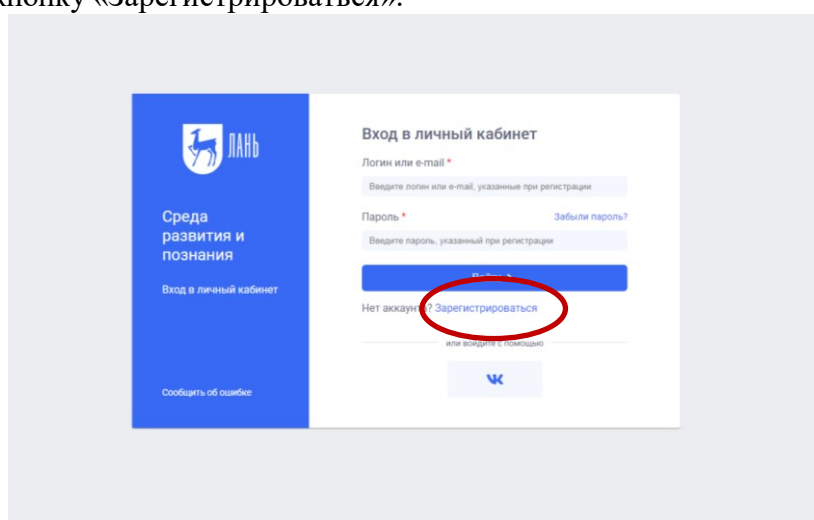

# ИНСТРУКЦИЯ ПО УДАЛЕННОЙ РЕГИСТРАЦИИ В ЭБС «ЛАНЬ»

1. Зайти на сайт <https://e.lanbook.com>, используя Google Chrome.
2. Нажать на кнопку «Войти».

3. Нажать кнопку «Зарегистрироваться».

4. Заполнить все поля и нажать кнопку «Зарегистрироваться».

5. Зайти в свой почтовый ящик, найти письмо от ЭБС «Лань», перейти по ссылке в письме и следовать инструкциям ЭБС для подтверждения учетной записи.