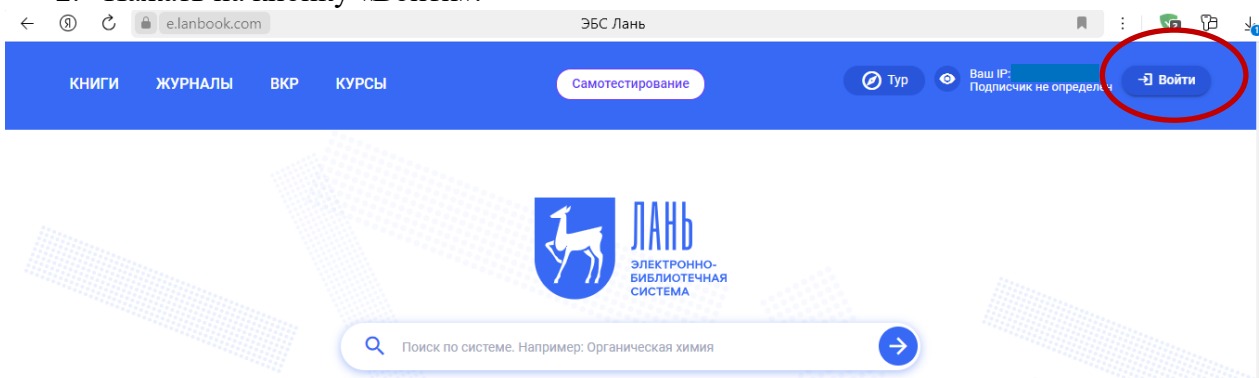

# ИНСТРУКЦИЯ ПО УДАЛЕННОЙ РЕГИСТРАЦИИ В ЭБС «ЛАНЬ»

1. Зайти на сайт <https://e.lanbook.com>, используя Google Chrome.
2. Нажать на кнопку «Войти».

3. Нажать кнопку «Зарегистрироваться».

4. Заполнить все поля и нажать кнопку «Зарегистрироваться».