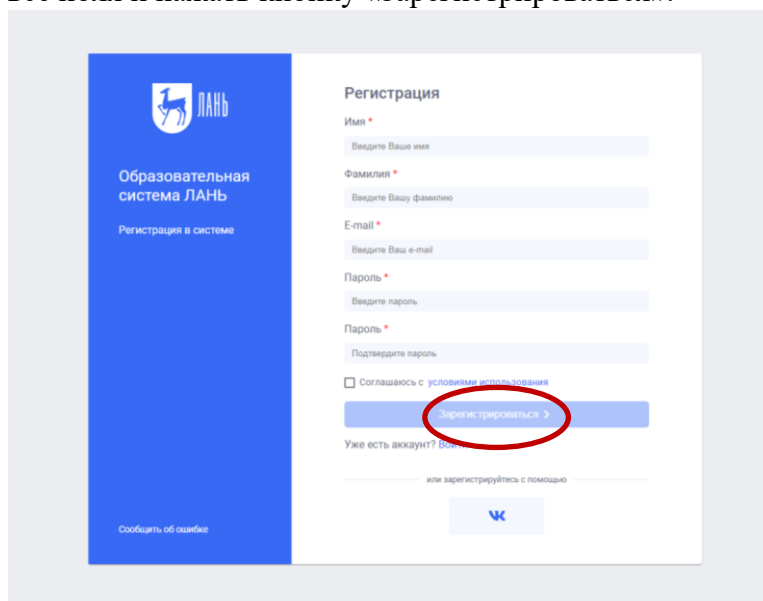

ИНСТРУКЦИЯ ПО РЕГИСТРАЦИИ В ЭБС «ЛАНЬ» В СЕТИ РГУ ИМЕНИ С.А. ЕСЕНИНА

1. Зайти на сайт <https://e.lanbook.com>, используя Google Chrome.
2. Нажать на кнопку «Войти».

3. Нажать кнопку «Зарегистрироваться».

4. Заполнить все поля и нажать кнопку «Зарегистрироваться».

5. Зайти в свой почтовый ящик, найти письмо от ЭБС «Лань», перейти по ссылке в письме и следовать инструкциям ЭБС для подтверждения учетной записи.