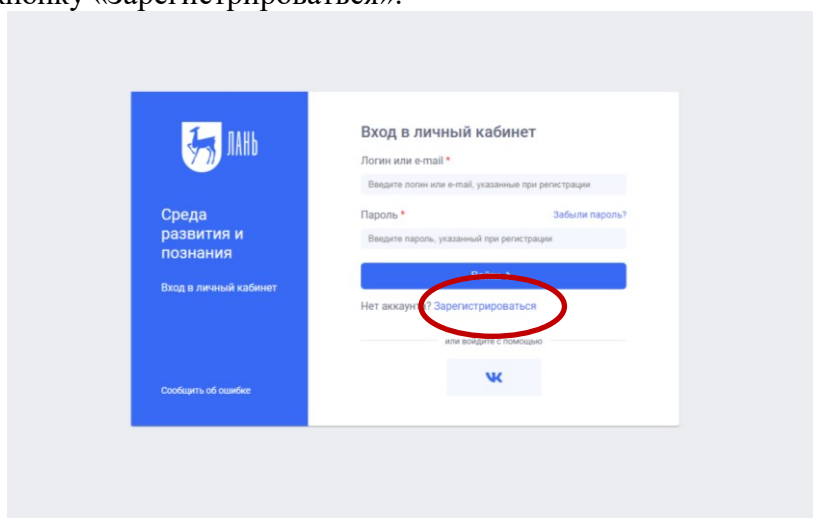

ИНСТРУКЦИЯ ПО РЕГИСТРАЦИИ В ЭБС «ЛАНЬ» В СЕТИ РГУ ИМЕНИ С.А. ЕСЕНИНА

1. Зайти на сайт <https://e.lanbook.com>, используя Google Chrome.
2. Нажать на кнопку «Войти».

3. Нажать кнопку «Зарегистрироваться».

4. Заполнить все поля и нажать кнопку «Зарегистрироваться».

5. Зайти в свой почтовый ящик, найти письмо от ЭБС «Лань», перейти по ссылке в письме и следовать инструкциям ЭБС для подтверждения учетной записи.